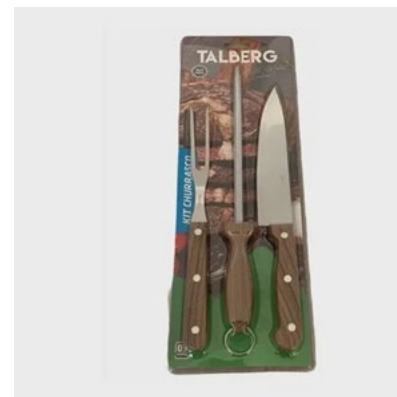

CÓDIGO:021497

MARCA: ARQPLAST

**KIT CHURRASCO 02 PCS
TAL0071 FACA/CHAIRA INOX**

PREÇO: R\$19,79

CÓDIGO:021877

MARCA: OPEN TRADE/

**KIT CHURRASCO 03 PCS
TAL0064 FACA/GARFO/CHAI-**

PREÇO: R\$31,49